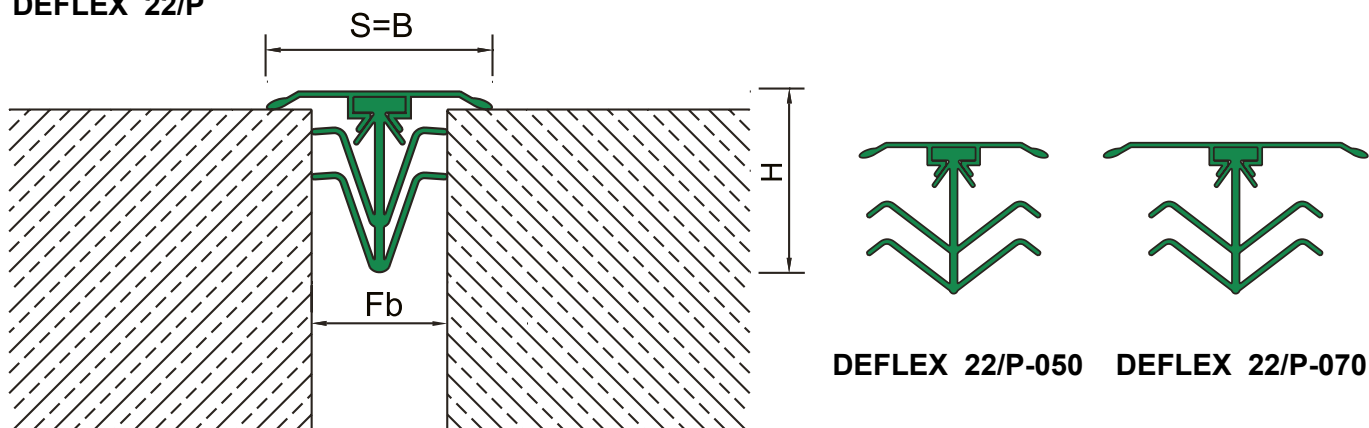

DEFLEX[®] 22/P
для стен и потолка

- накладная конструкция для стен;
- проста в установке;
- не требуется дополнительный крепёж;
- прочная посадка благодаря жёстким клипсам из ПВХ;
- для оформления швов в стенах шириной до 35 мм;
- высокая экономичность.

DEFLEX 22/P

Правильное обозначение в проектах: например, для ширины шва $F_b=20$ мм – DEFLEX 22/P-050.

Типоразмер	22/P-050	22/P-070
Ширина шва, F_b (мм)	15-35	15-35
Высота, H (мм)	40	40
Видимая ширина, S (мм)	50	70
Кол-во клипс на 3 м	9	9
Цвет	белый, цвета RAL (по запросу)	
Материал	ПВХ	
Стандартная длина, (м)	3	